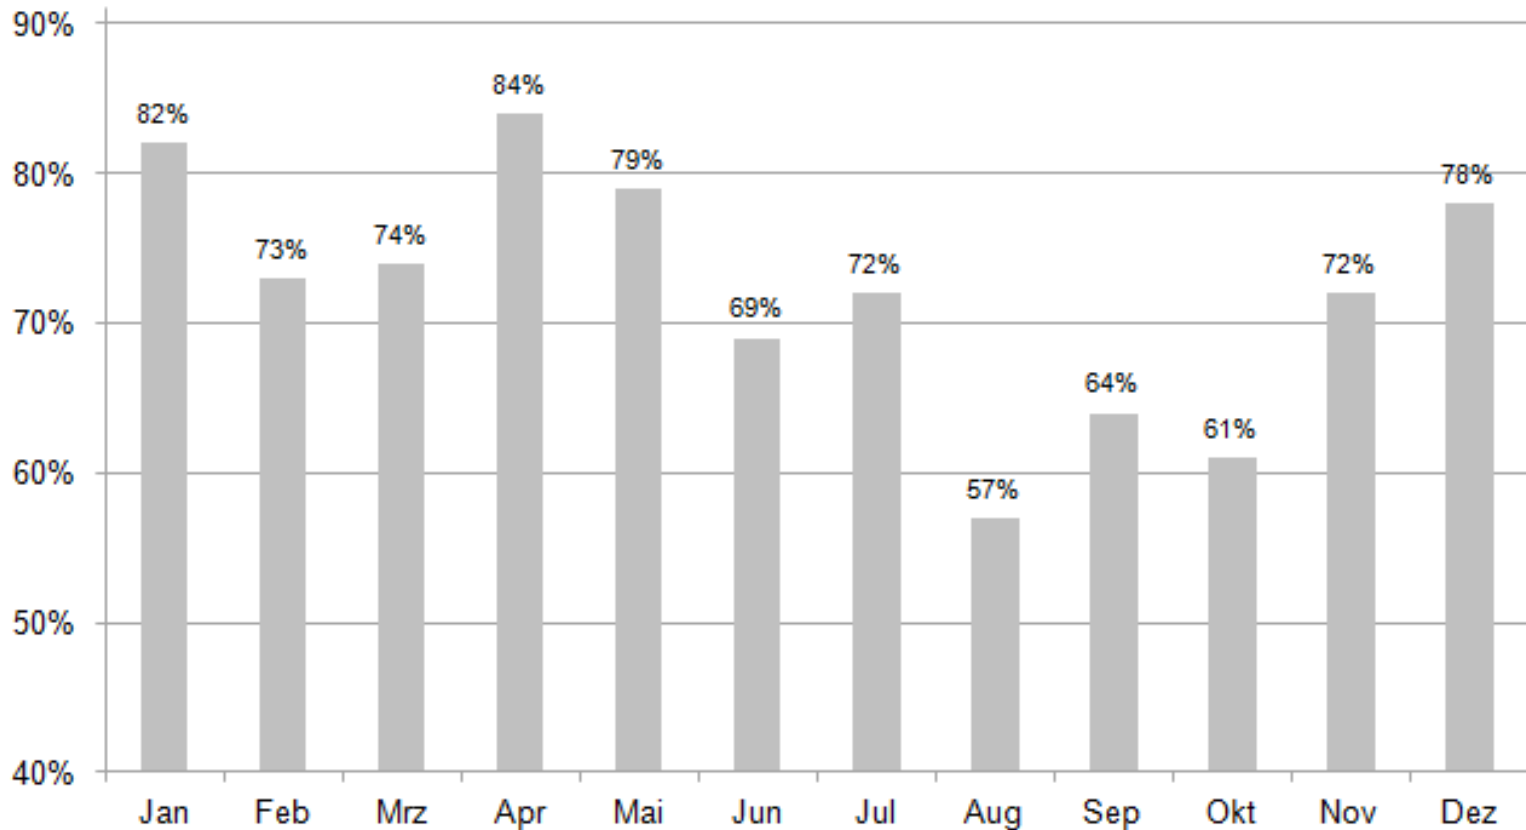

# ***Jahreshauptversammlung 2016***

Jahresbericht 2015 des Vorsitzenden

## Singstundenbesuch 2014 (Teilnahme 71 %, 37 Singstunden)

## ***Singstundenbesuch 2014 nach Monaten***