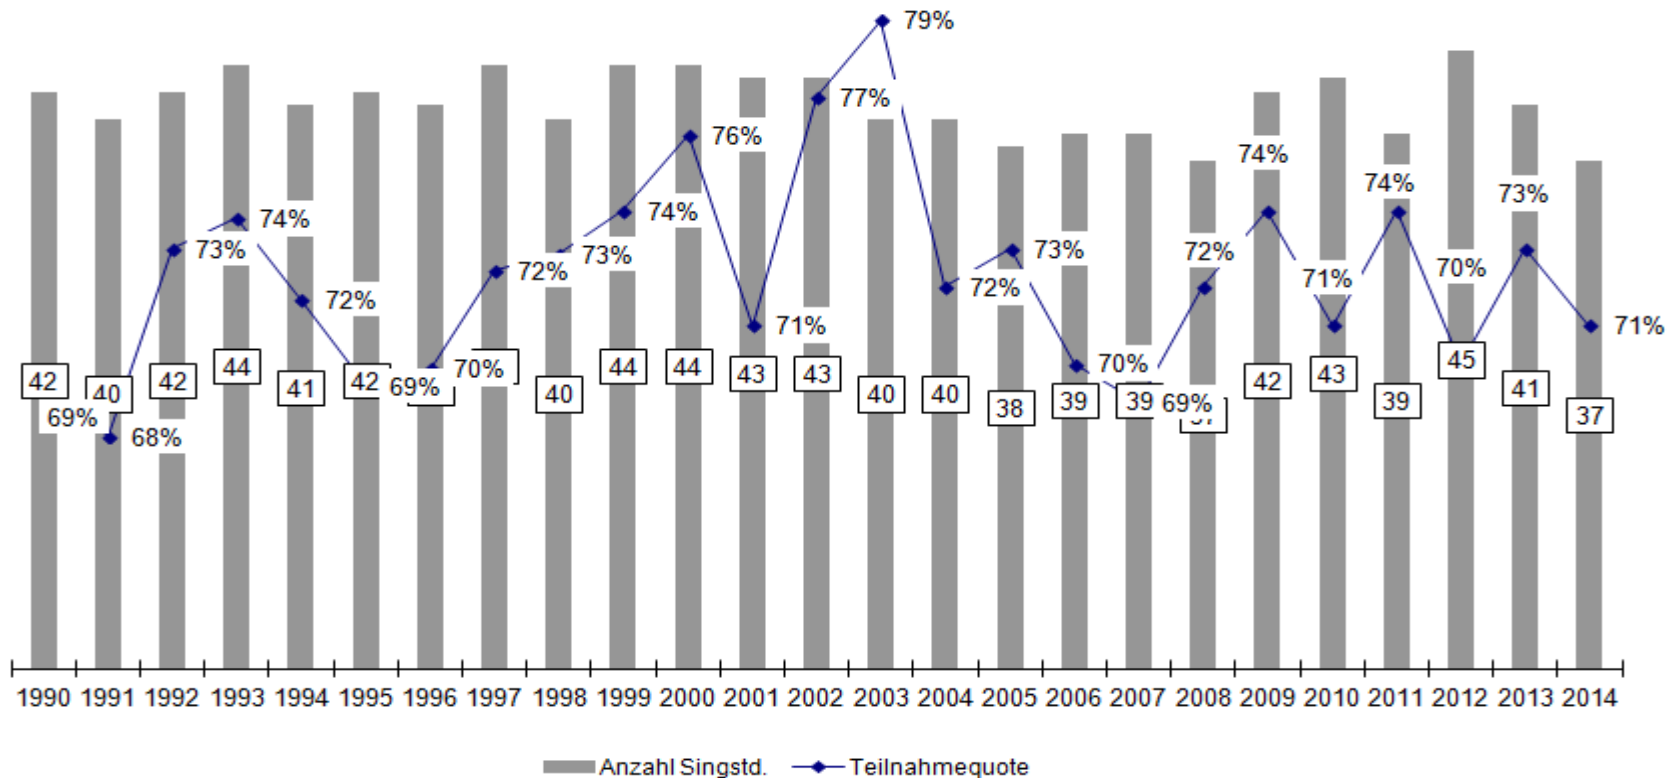

# ***Jahreshauptversammlung 2016***

Jahresbericht 2015 des Vorsitzenden

## Singstundenbesuch 2014 (Teilnahme 71 %, 37 Singstunden)

## ***Singstundenbesuch 2014 nach Monaten***

## Singstundenbesuch 1990 bis 2014; Durchschnitt: 72 %

**1990 bis 2014: Im Durchschnitt 74 % Teilnahme bei 24 Auftritten**  
**2014: Im Durchschnitt 66 % Teilnahme bei 19 Auftritten**