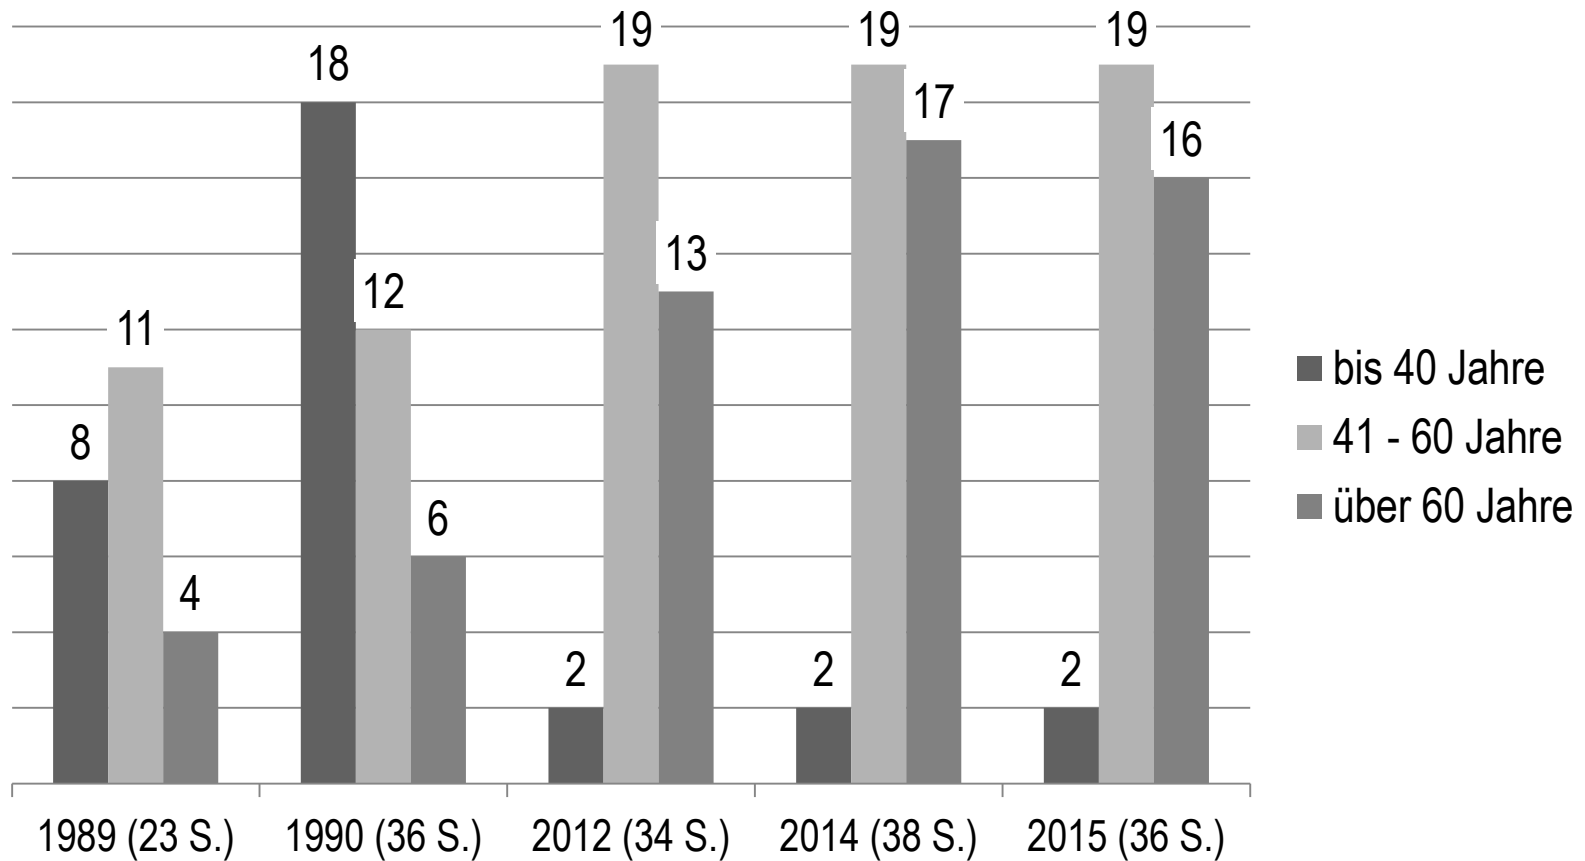

## ***Inhalt***

- Sitzungen, eigene Veranstaltungen und Aktivitäten
- Mitgliederbewegung
- Singstunden, öffentliche Auftritte und fleißigste Sänger
- Sonstiges

## ***Sitzungen, eigene Veranstaltungen und Aktivitäten***

- Jahreshauptversammlung des Sängerkreises Bergstraße am Samstag, 10. Januar 2015, in Einhausen. Hermann Ehrhardt und Philipp Kriegbaum haben teilgenommen, ebenso die Kreis-Vorstandsmitglieder Walter Rascher und Peter Mudersbach.
- Jahreshauptversammlung am Fr., 13. Februar 2015, im Gasthaus „Zum Raupenstein“ mit Vorstandswahl
- Sechs Vorstandssitzungen:  
12. Februar, 4. April, 9. April, 25. April, 28. Mai, 3. Dezember (alle im Schulhaus)
- Frühjahrskonzert am Sonntag, dem 26. April 2015 im DGH Kolmbach
- Vereinsausflug nach Going am Wilden Kaiser vom 30. April bis 3. Mai
- Singstunde im Garten von Gunter am 27. August
- Adventssingen am Sonntag, dem 20. Dezember im Ferienhof Knöll

Chorstärke insgesamt **37 Sänger** (36 Erwachsene, ein Jugendlicher: Max Höhl) im Hauptchor.

## Altersstruktur