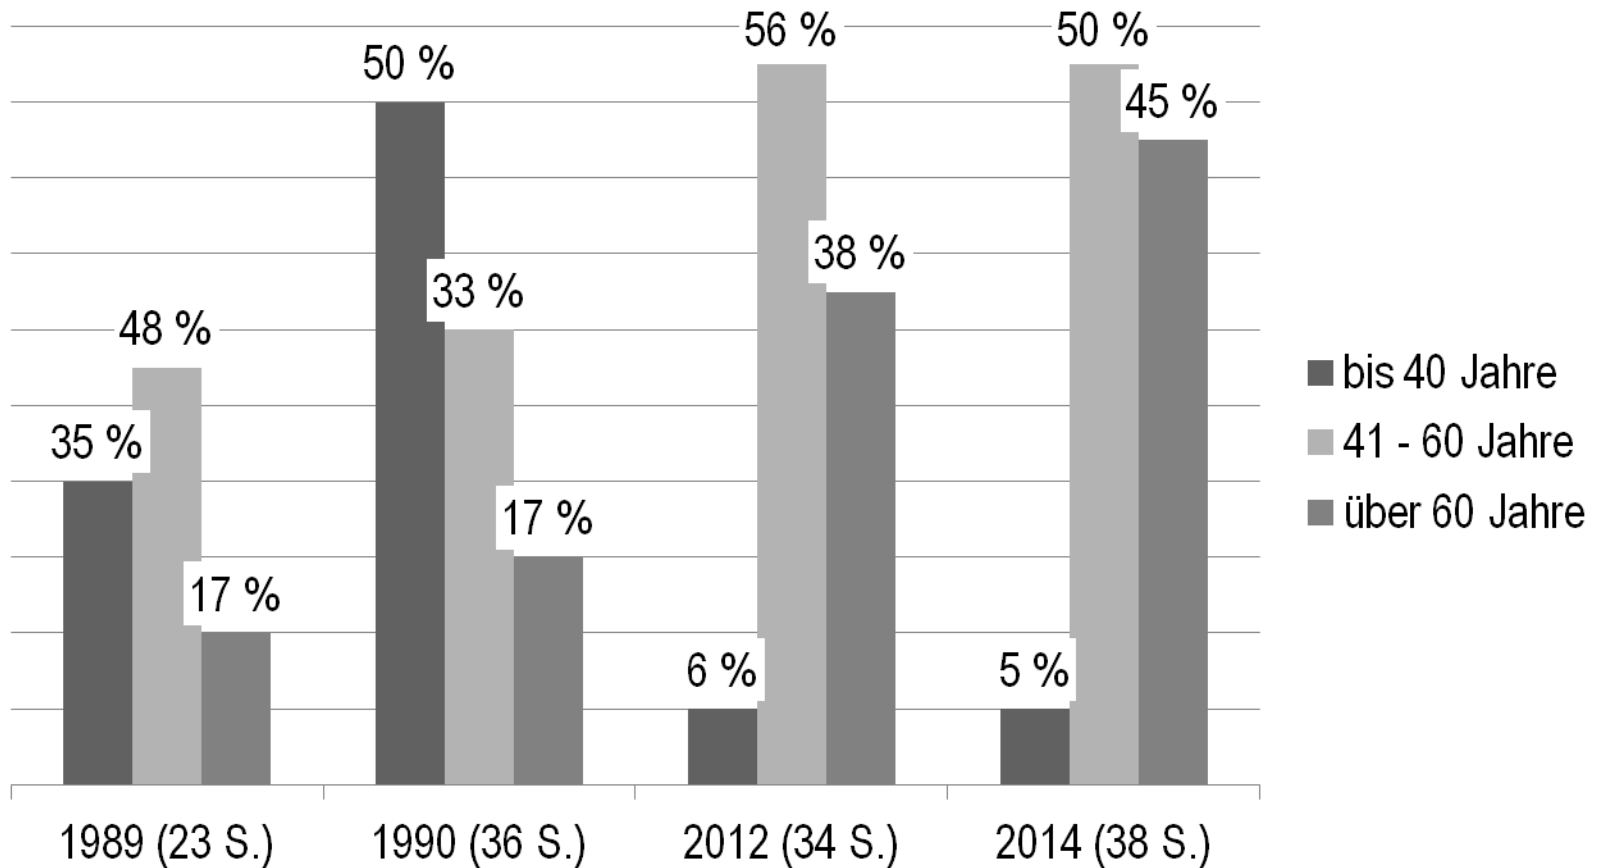

## **Mitgliederbewegung: Fünf neue Sänger (alles Krabbe)**

	AE	FE	AJ	FJ	Ges.
<b>Stand am 31.12.2013</b>	<b>33</b>	<b>63</b>	<b>1</b>	<b>6</b>	<b>103</b>
Beitritt Christian Hering (aktiv) am 19.2.2014	34	63	1	6	104
Beitritt Reinhard Schmidtke (aktiv) am 1.9.2014	35	63	1	6	105
Beitritt Uli Sauer (aktiv) am 18.9.2014	36	63	1	6	106
Beitritt Matthias Wötzel (aktiv Gersprenz-Krabbe) am 19.10.2014 (wird statistisch als förderndes Mitglied geführt)	36	64	1	6	107
Beitritt Daniel Arras (aktiv) am 1.12.2014	37	64	1	6	108
<b>Stand am 31.12.2014</b>	<b>37</b>	<b>64</b>	<b>1</b>	<b>6</b>	<b>108</b>

Chorstärke insgesamt **38 Sänger** (37 Erwachsene, ein Jugendlicher: Max Höhl) im Hauptchor. Sechs Gersprenz-Krabbe sind bisher Mitglied geworden (Erich Wenzel bereits 2013). Fünf von ihnen singen auch im Hauptchor.

## Altersstruktur