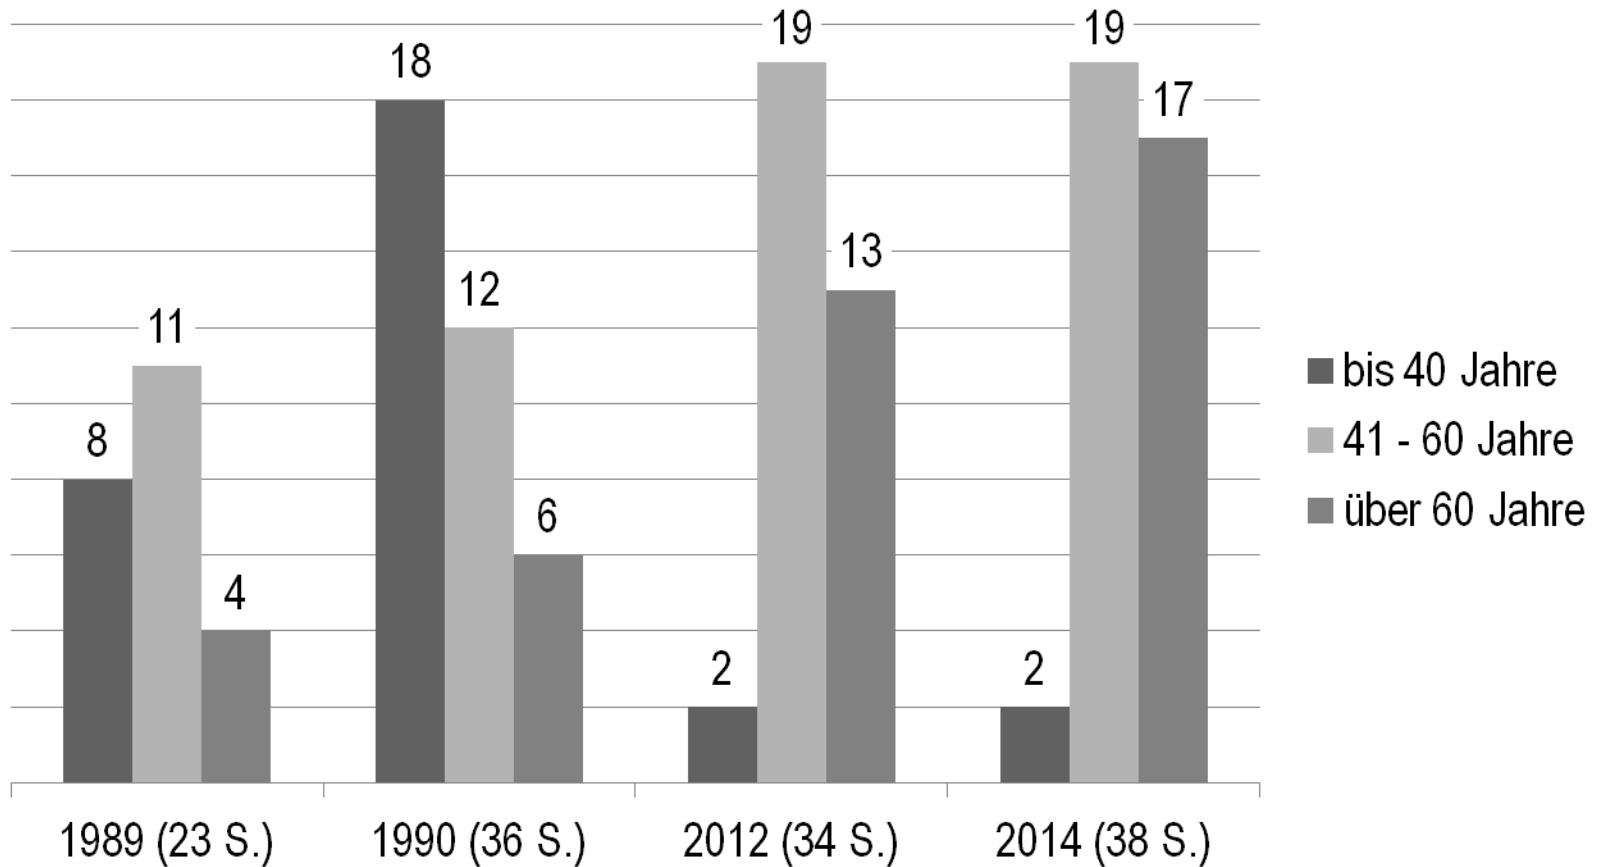

## ***Eigene Veranstaltungen und Aktivitäten***

- Singseminar in Bad Soden Saalmünster vom 28. bis 30. März 2014
- Frühjahrskonzert am Sonntag, dem 27. April 2014 im DGH Kolmbach
- Singstunde im Rosengarten von Elke und Walter Rascher am Donnerstag, dem 7. August 2014
- Werbeabend am Donnerstag, dem 6. November 2014 in der „Sportlerklausur“
- Adventssingen am Sonntag, dem 21.12.2014 im Ferienhof Knöll
- Schneewanderung am Samstag, dem 27. Dezember 2014 nach Mittershausen

## **Mitgliederbewegung: Fünf neue Sänger (alles Krabbe)**

	AE	FE	AJ	FJ	Ges.
<b>Stand am 31.12.2013</b>	<b>33</b>	<b>63</b>	<b>1</b>	<b>6</b>	<b>103</b>
Beitritt Christian Hering (aktiv) am 19.2.2014	34	63	1	6	104
Beitritt Reinhard Schmidtke (aktiv) am 1.9.2014	35	63	1	6	105
Beitritt Uli Sauer (aktiv) am 18.9.2014	36	63	1	6	106
Beitritt Matthias Wötzel (aktiv Gersprenz-Krabbe) am 19.10.2014 (wird statistisch als förderndes Mitglied geführt)	36	64	1	6	107
Beitritt Daniel Arras (aktiv) am 1.12.2014	37	64	1	6	108
<b>Stand am 31.12.2014</b>	<b>37</b>	<b>64</b>	<b>1</b>	<b>6</b>	<b>108</b>

Chorstärke insgesamt **38 Sänger** (37 Erwachsene, ein Jugendlicher: Max Höhl) im Hauptchor. Sechs Gersprenz-Krabbe sind bisher Mitglied geworden (Erich Wenzel bereits 2013). Fünf von ihnen singen auch im Hauptchor.

## Altersstruktur