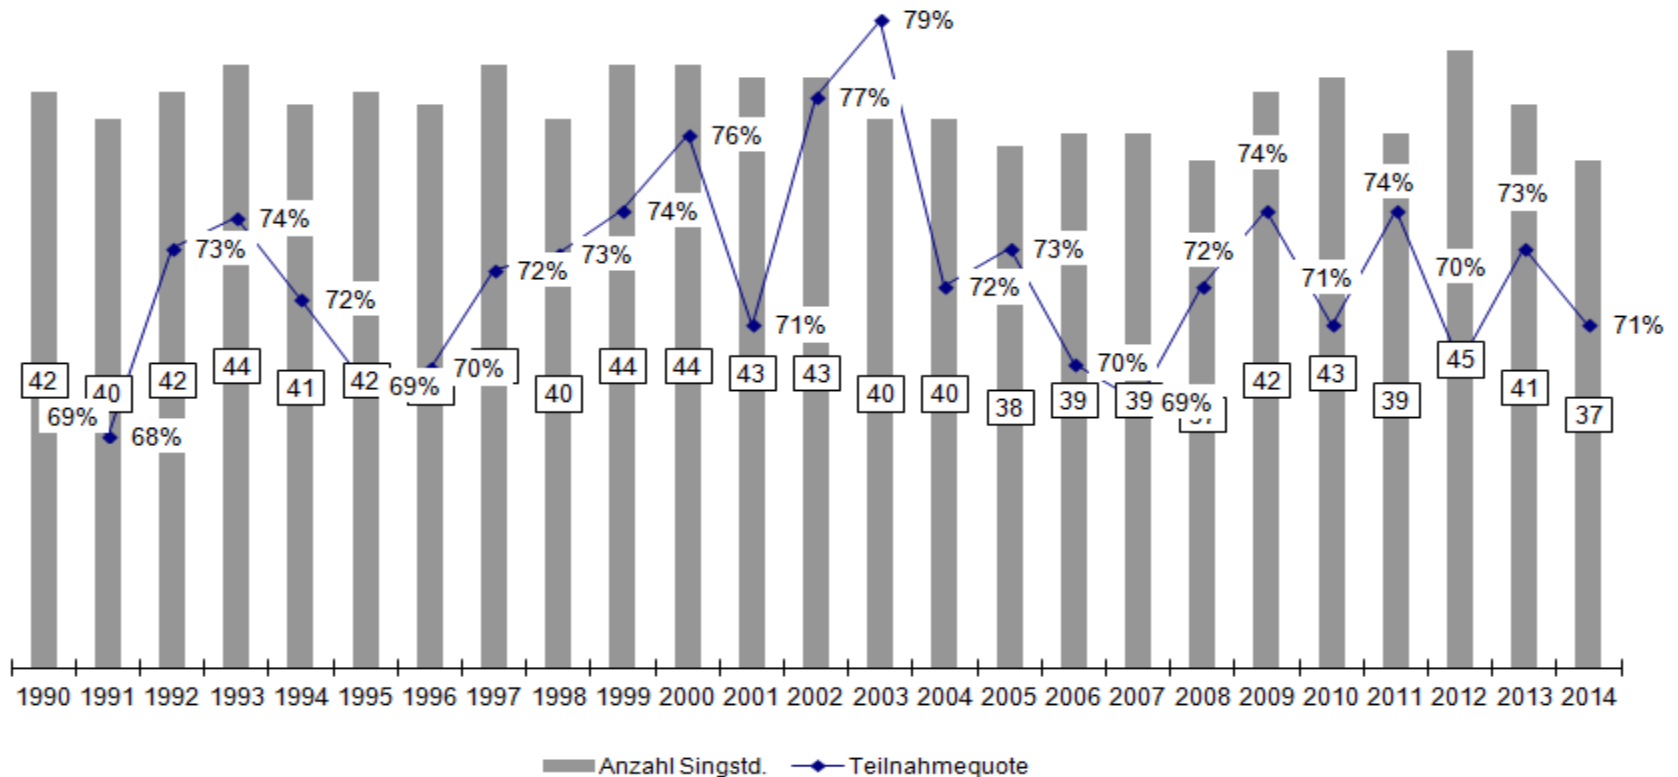

## Altersstruktur

## Singstundenbesuch 2014 (Teilnahme 71 %, 37 Singstunden)

## ***Singstundenbesuch 2014 nach Monaten***

## Singstundenbesuch 1990 bis 2014; Durchschnitt: 72 %

**1990 bis 2014: Im Durchschnitt 74 % Teilnahme bei 24 Auftritten**  
**2014: Im Durchschnitt 66 % Teilnahme bei 19 Auftritten**