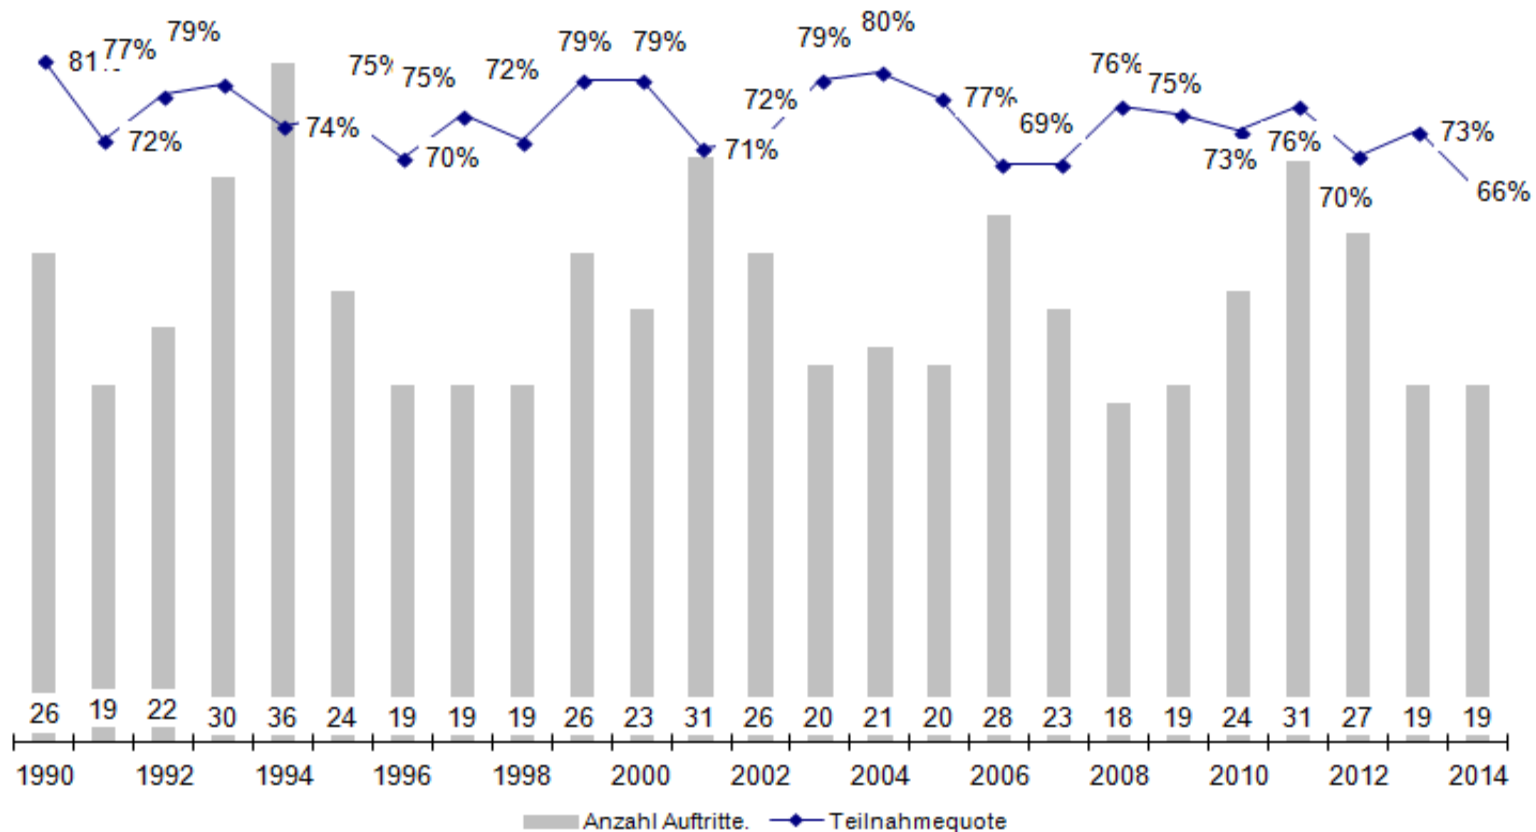

## Altersstruktur

## Singstundenbesuch 2014 (Teilnahme 71 %, 37 Singstunden)

## ***Singstundenbesuch 2014 nach Monaten***

## Singstundenbesuch 1990 bis 2014; Durchschnitt: 72 %

**1990 bis 2014: Im Durchschnitt 74 % Teilnahme bei 24 Auftritten**  
**2014: Im Durchschnitt 66 % Teilnahme bei 19 Auftritten**