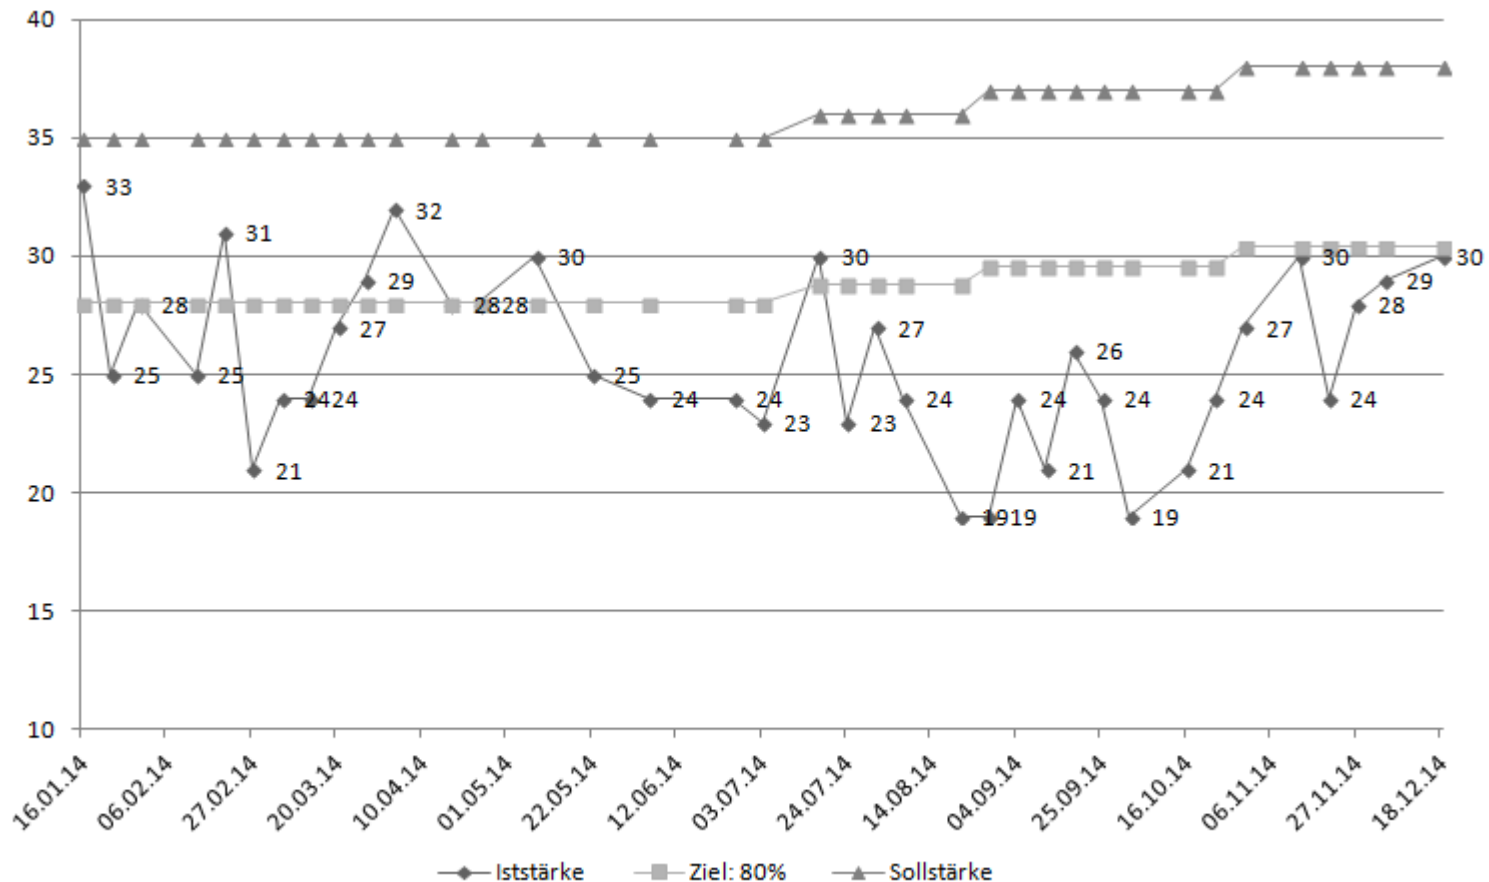

Chorstärke insgesamt **38 Sänger** (37 Erwachsene, ein Jugendlicher: Max Höhl) im Hauptchor. Sechs Gersprenz-Krabbe sind bisher Mitglied geworden (Erich Wenzel bereits 2013). Fünf von ihnen singen auch im Hauptchor.

## Altersstruktur

## ***Singstundenbesuch 2014 nach Monaten***