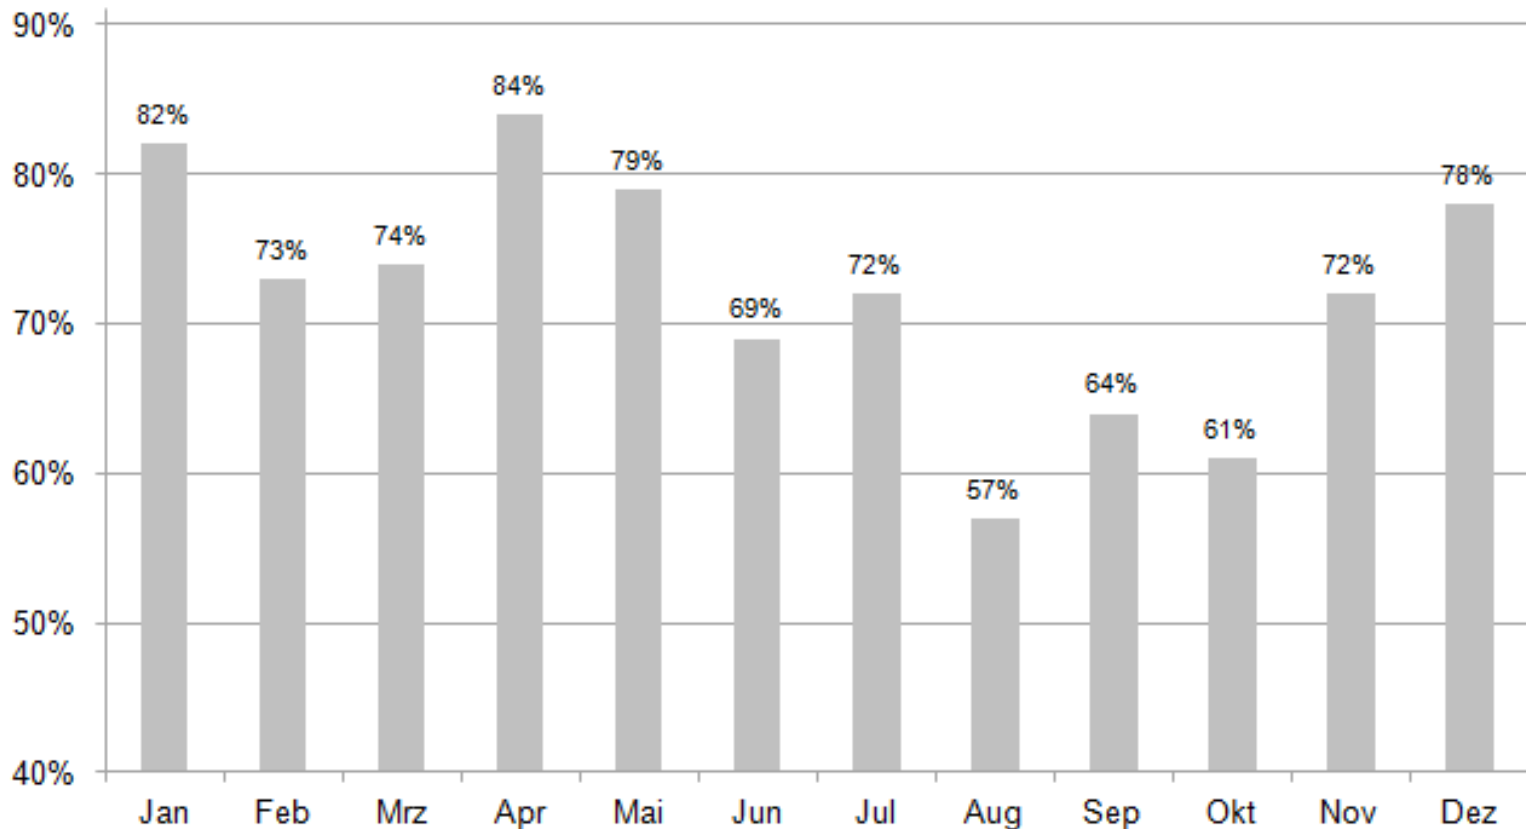

## Altersstruktur

## Singstundenbesuch 2014 (Teilnahme 71 %, 37 Singstunden)

## ***Singstundenbesuch 2014 nach Monaten***